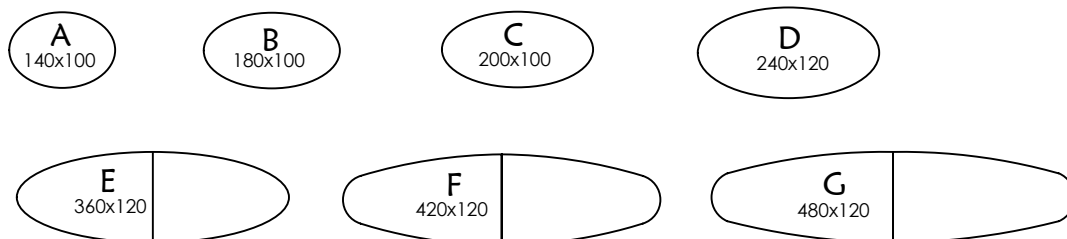

Datos técnicos · Technical information · Information technique · Technische Details

Estructura Frame Carcasse Gestell	Metálico Metallic Métallique Metallisch
Tapa Seat suspension Suspension dossier Sattलगurt	Madera natural - Melamina Natural wood - Melamine Bois naturel - Mélamine Naturholz - Melamin
Acabados Back suspension Suspension dossier Rückenlehne Sattलगurt	Metálico Metallic Métallique Metallisch
Embalaje Packaging Emballage Verpackung	
Más información More information Plus d'information Weitere Informationen	Instrucciones Instructions Instructions Anweisungen

Medidas · Measures · Dimensions · Maße

Ancho Width Largeur Breite	140 - 480cm
Alto Height Hauteur Höhe	47 - 107cm
Fondo Depth Profondeur Tiefe	100 - 120cm
Peso Weight Poids Gewicht	
Volumen Volume Volume Band	

Croquis · Scheme · Esquisse · Skizze

OVO